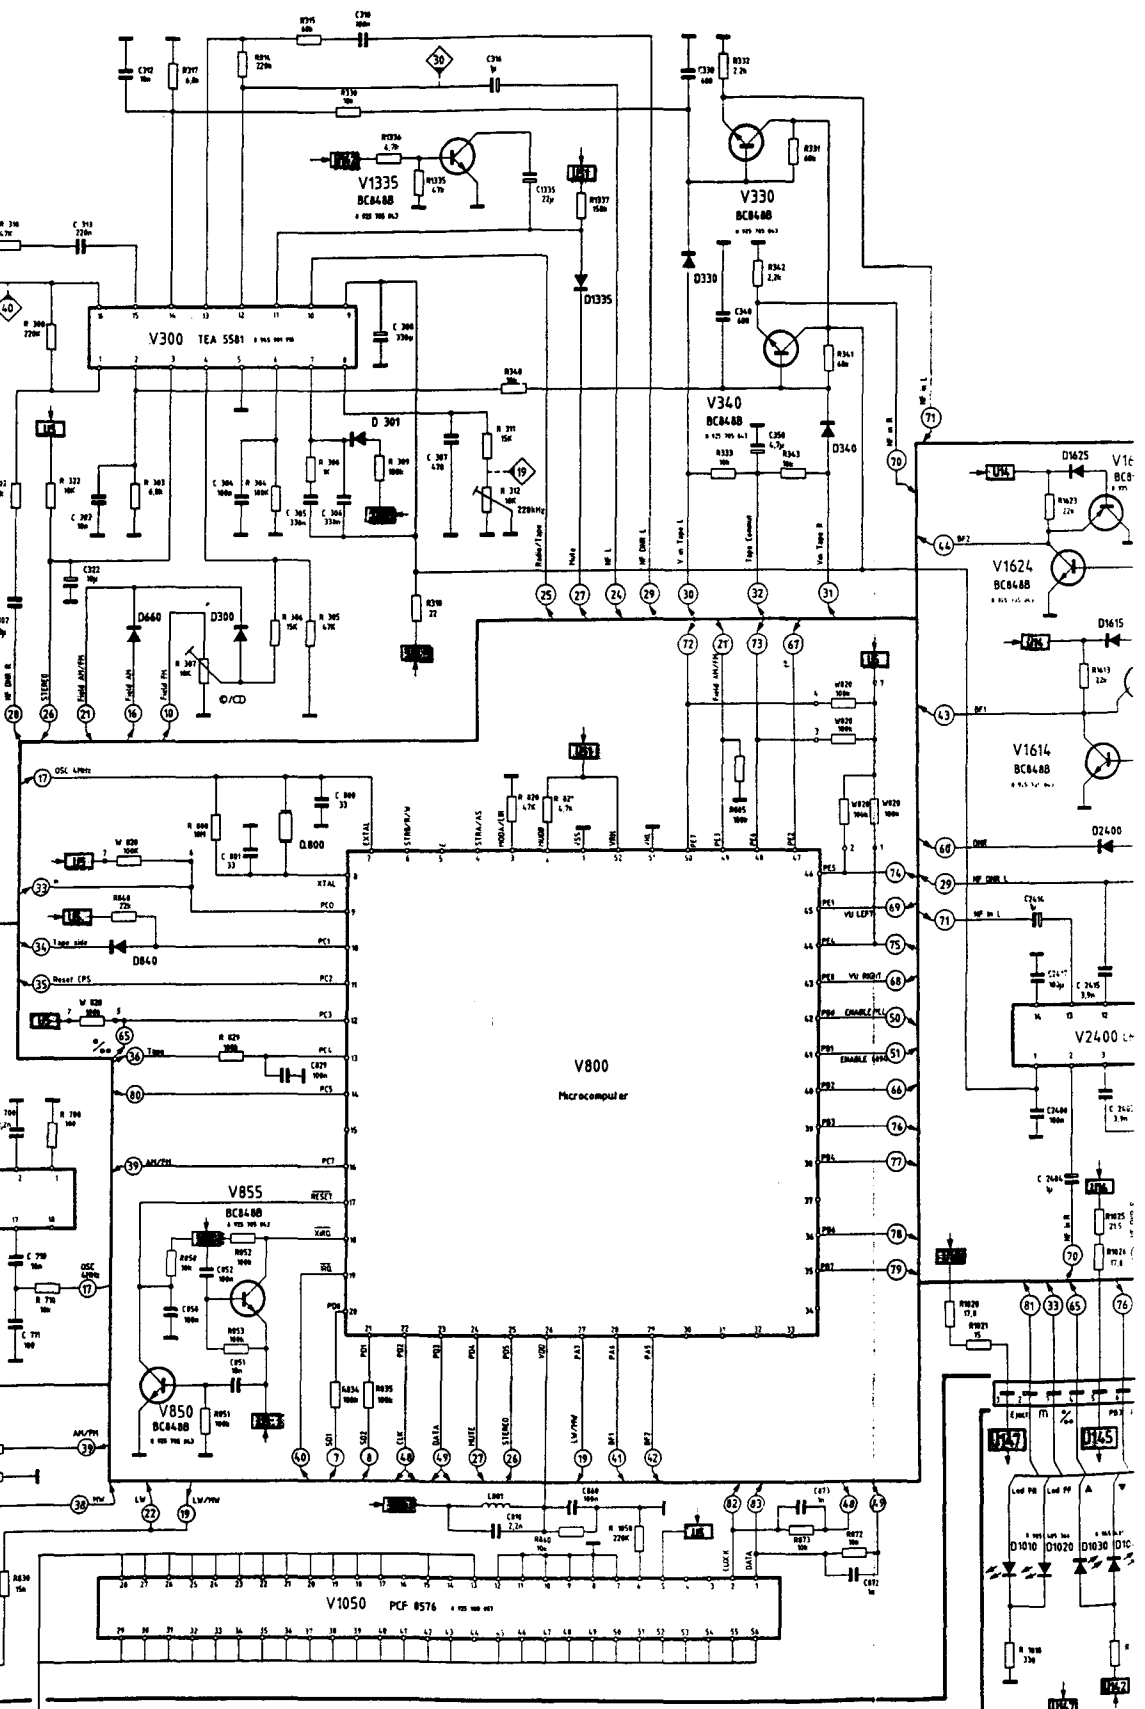

FM Demod

ASU

DEC

PL-06

AM Demod

PL-02

ohne Bezeichnung
1 N 4148
8 995 445 827

U_m 4 103.2 AR

ASU

DEC

V40

PL-06

ohne Bezeichnung
1 N 4168
8 995 495 827

U_m 4 103.2 ARI CPS B00 C L
SCA DNR dB -10 -5 0 +3

BDDC