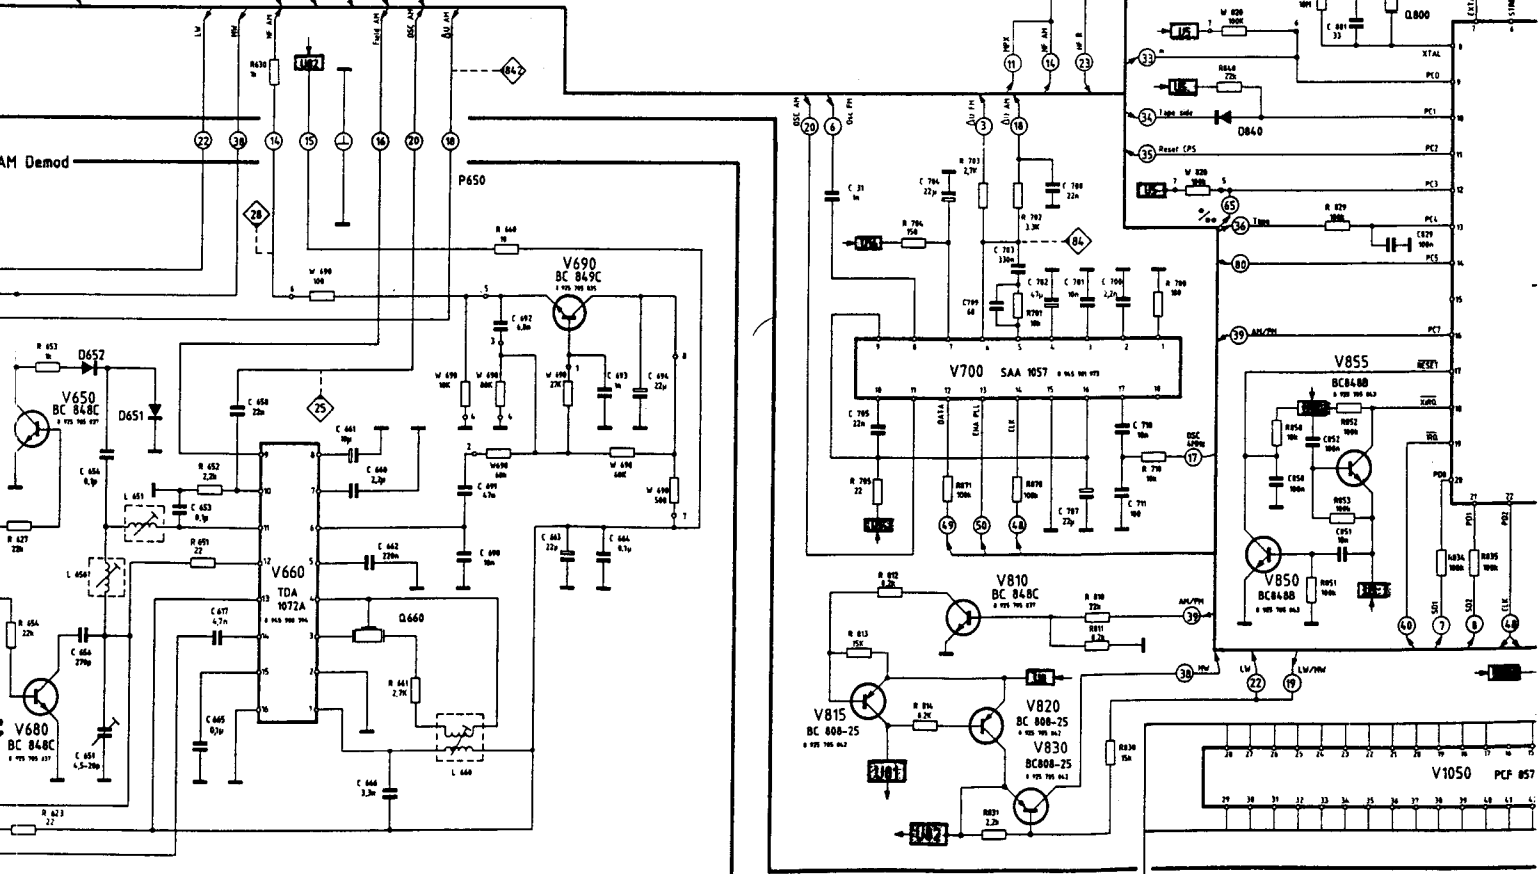

FM Demod

ASU

DEC

PL-06

AM Demod

PL-02

ohne Bezeichnung
1 N 4148
8 995 445 827

U_m 4 103.2 AR

ASU

DEC

V40

PL-06

ohne Bezeichnung
1 N 4168
8 995 495 827

U_m 4 103.2 ARI CPS B00 C L
SCA DNR dB -10 -5 0 +3

BDDC