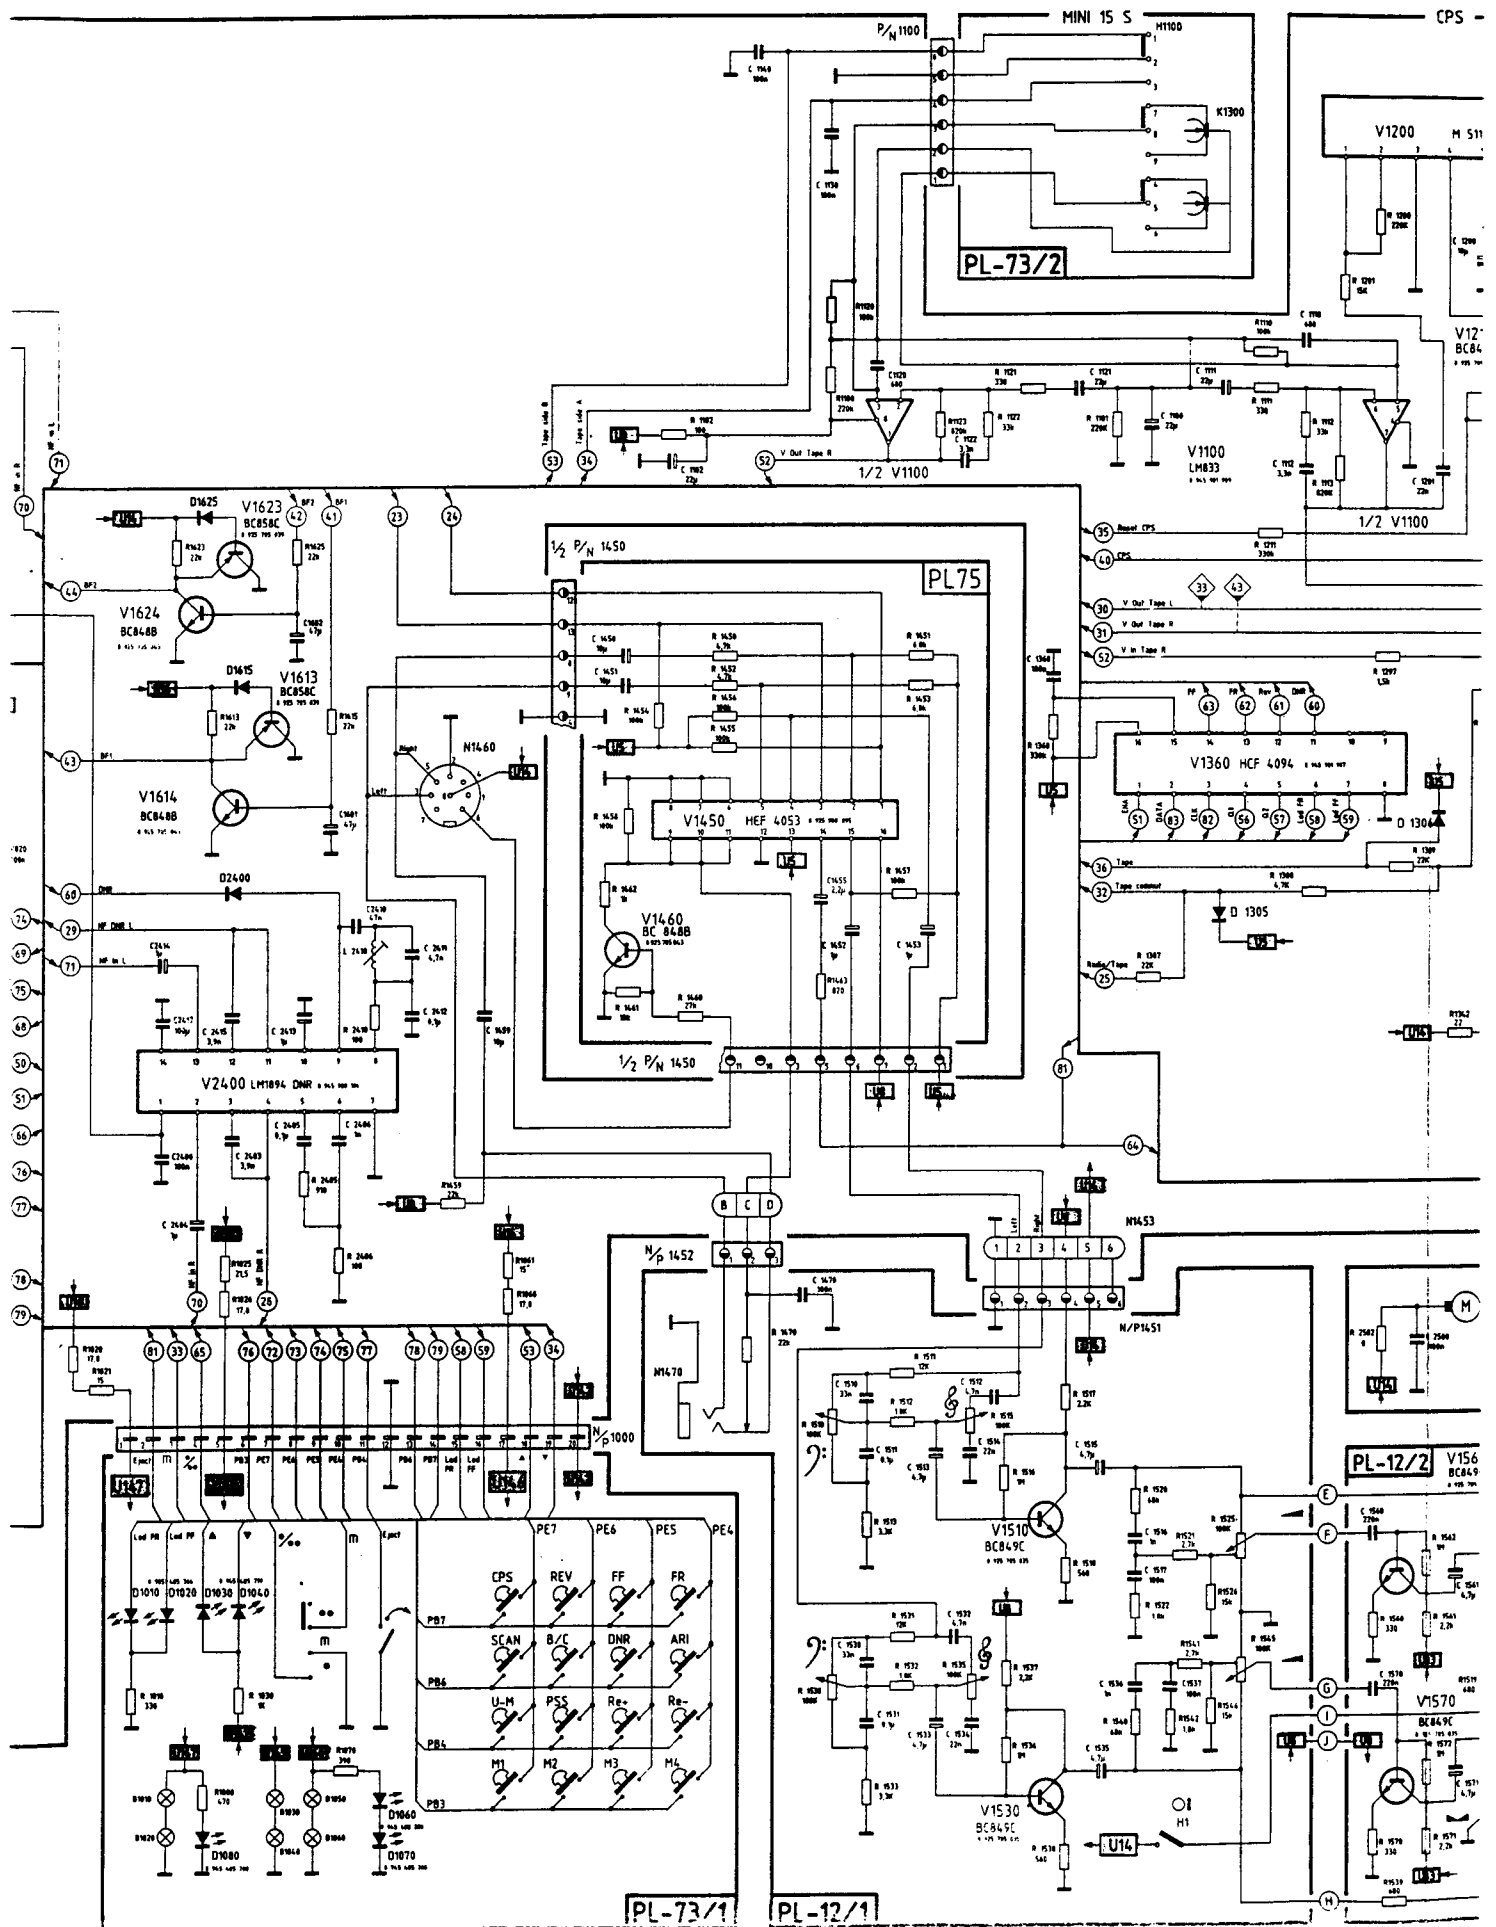

FM Demod

ASU

DEC

PL-06

AM Demod

PL-02

ohne Bezeichnung
1 N 4148
8 995 445 827

U_m 4 103.2 AR

ASU

DEC

V40

PL-06

ohne Bezeichnung
1 N 4168
8 995 495 827

U_m 4 103.2 ARI CPS B00 C L
SCA DNR dB -10 -5 0 +3

BDDC