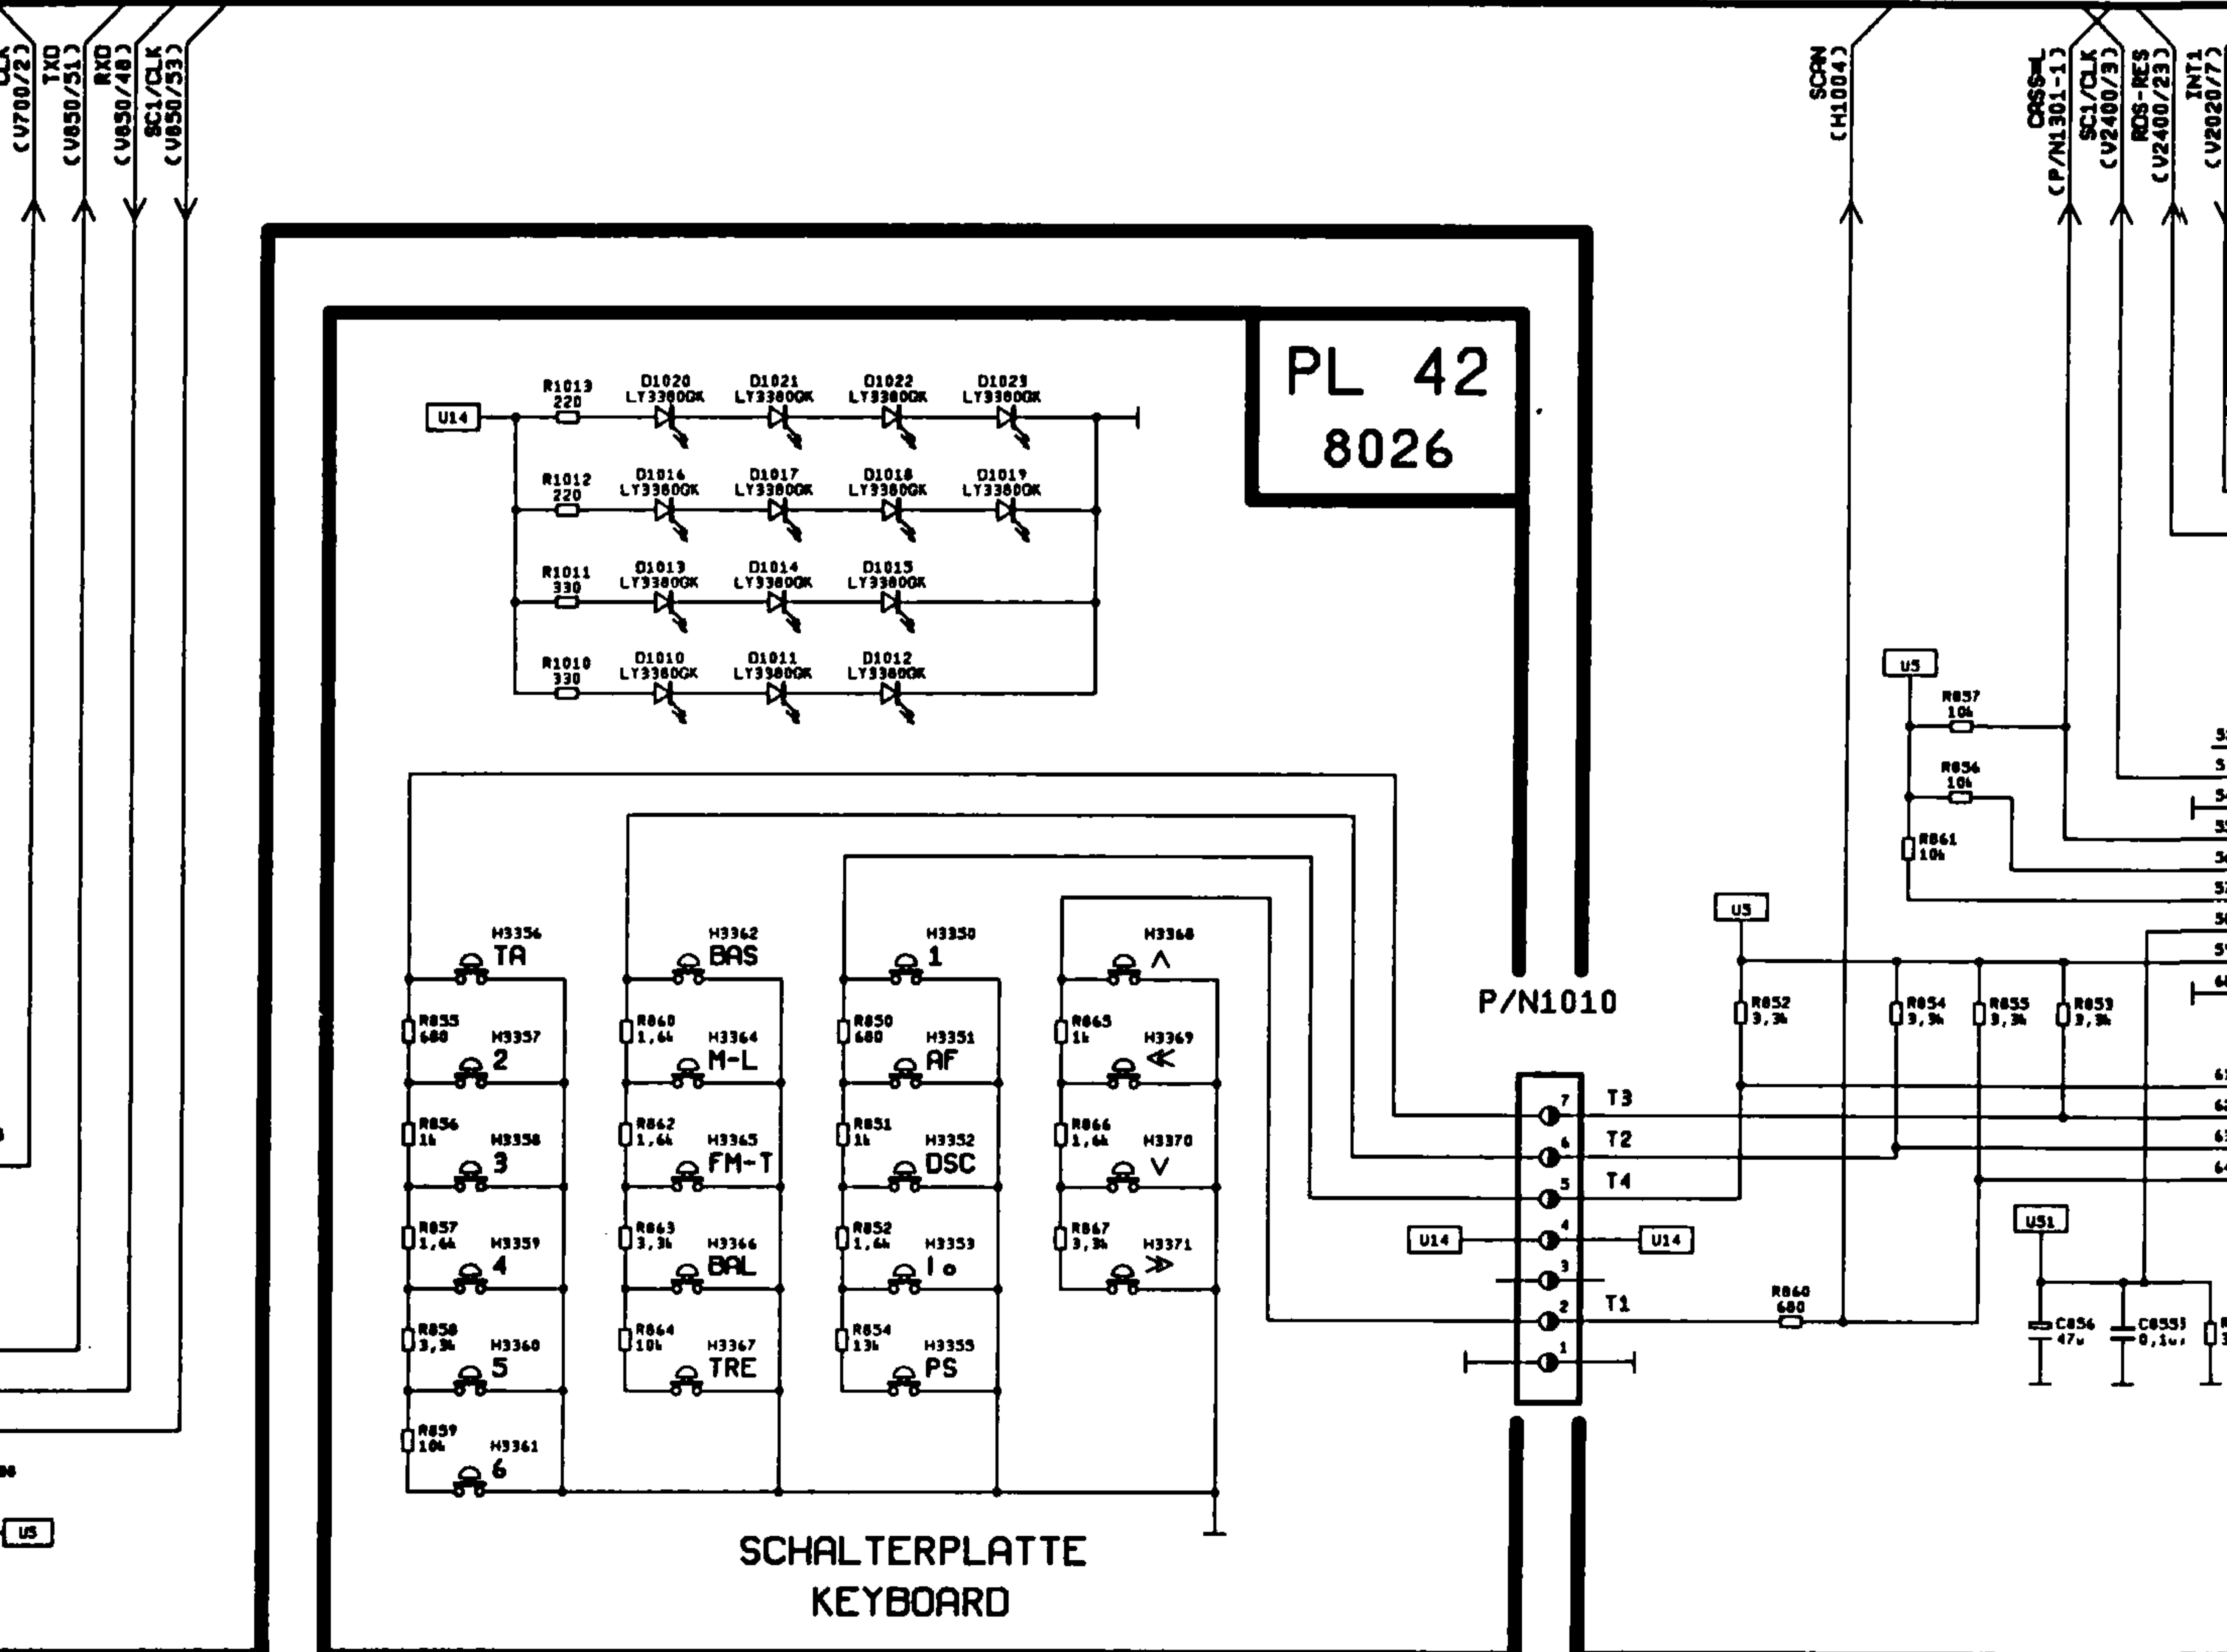

PL 06
2645

FM-MODUL
UKW-TEIL

PL
29

PL 02
2981

LCD-TREIBER
LCD-DRIVER

PL 51
TN301

LW

MUTE
MUTE

NF-ENDSTUFE
AF-AMPLIFIER

PL 20
2960

PL 74
8002

Oslo RCC 24
7 643 787 010
7 643 787 013

DV2000