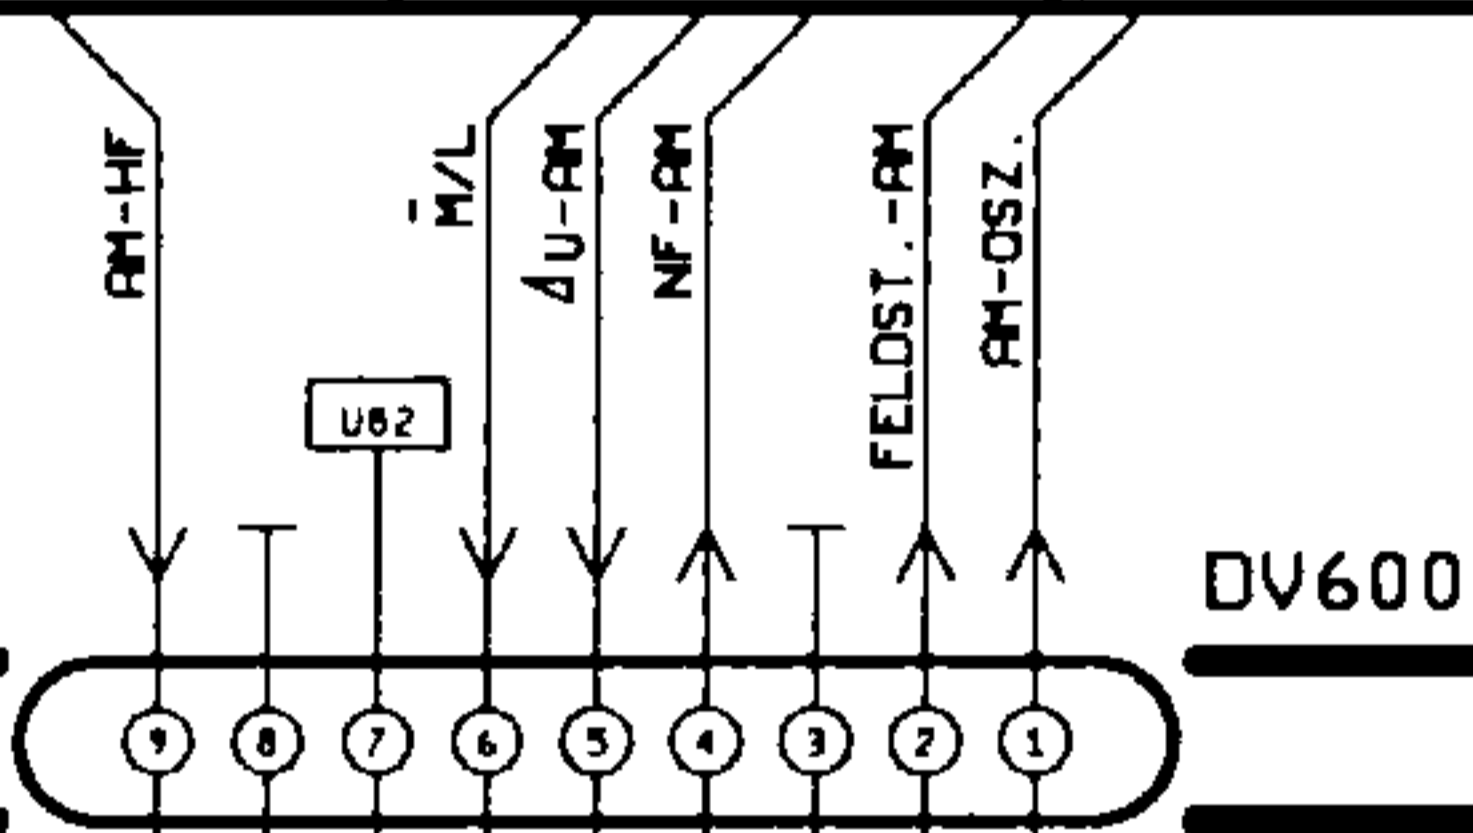

PL 06
2645

FM-MODUL
UKW-TEIL

PL
29

PL 02
2981

LCD-TREIBER
LCD-DRIVER

PL 51
TN301

LW

MUTE
MUTE

NF-ENDSTUFE
AF-AMPLIFIER

PL 20
2960

PL 74
8002

Oslo RCC 24
7 643 787 010
7 643 787 013

DV2000