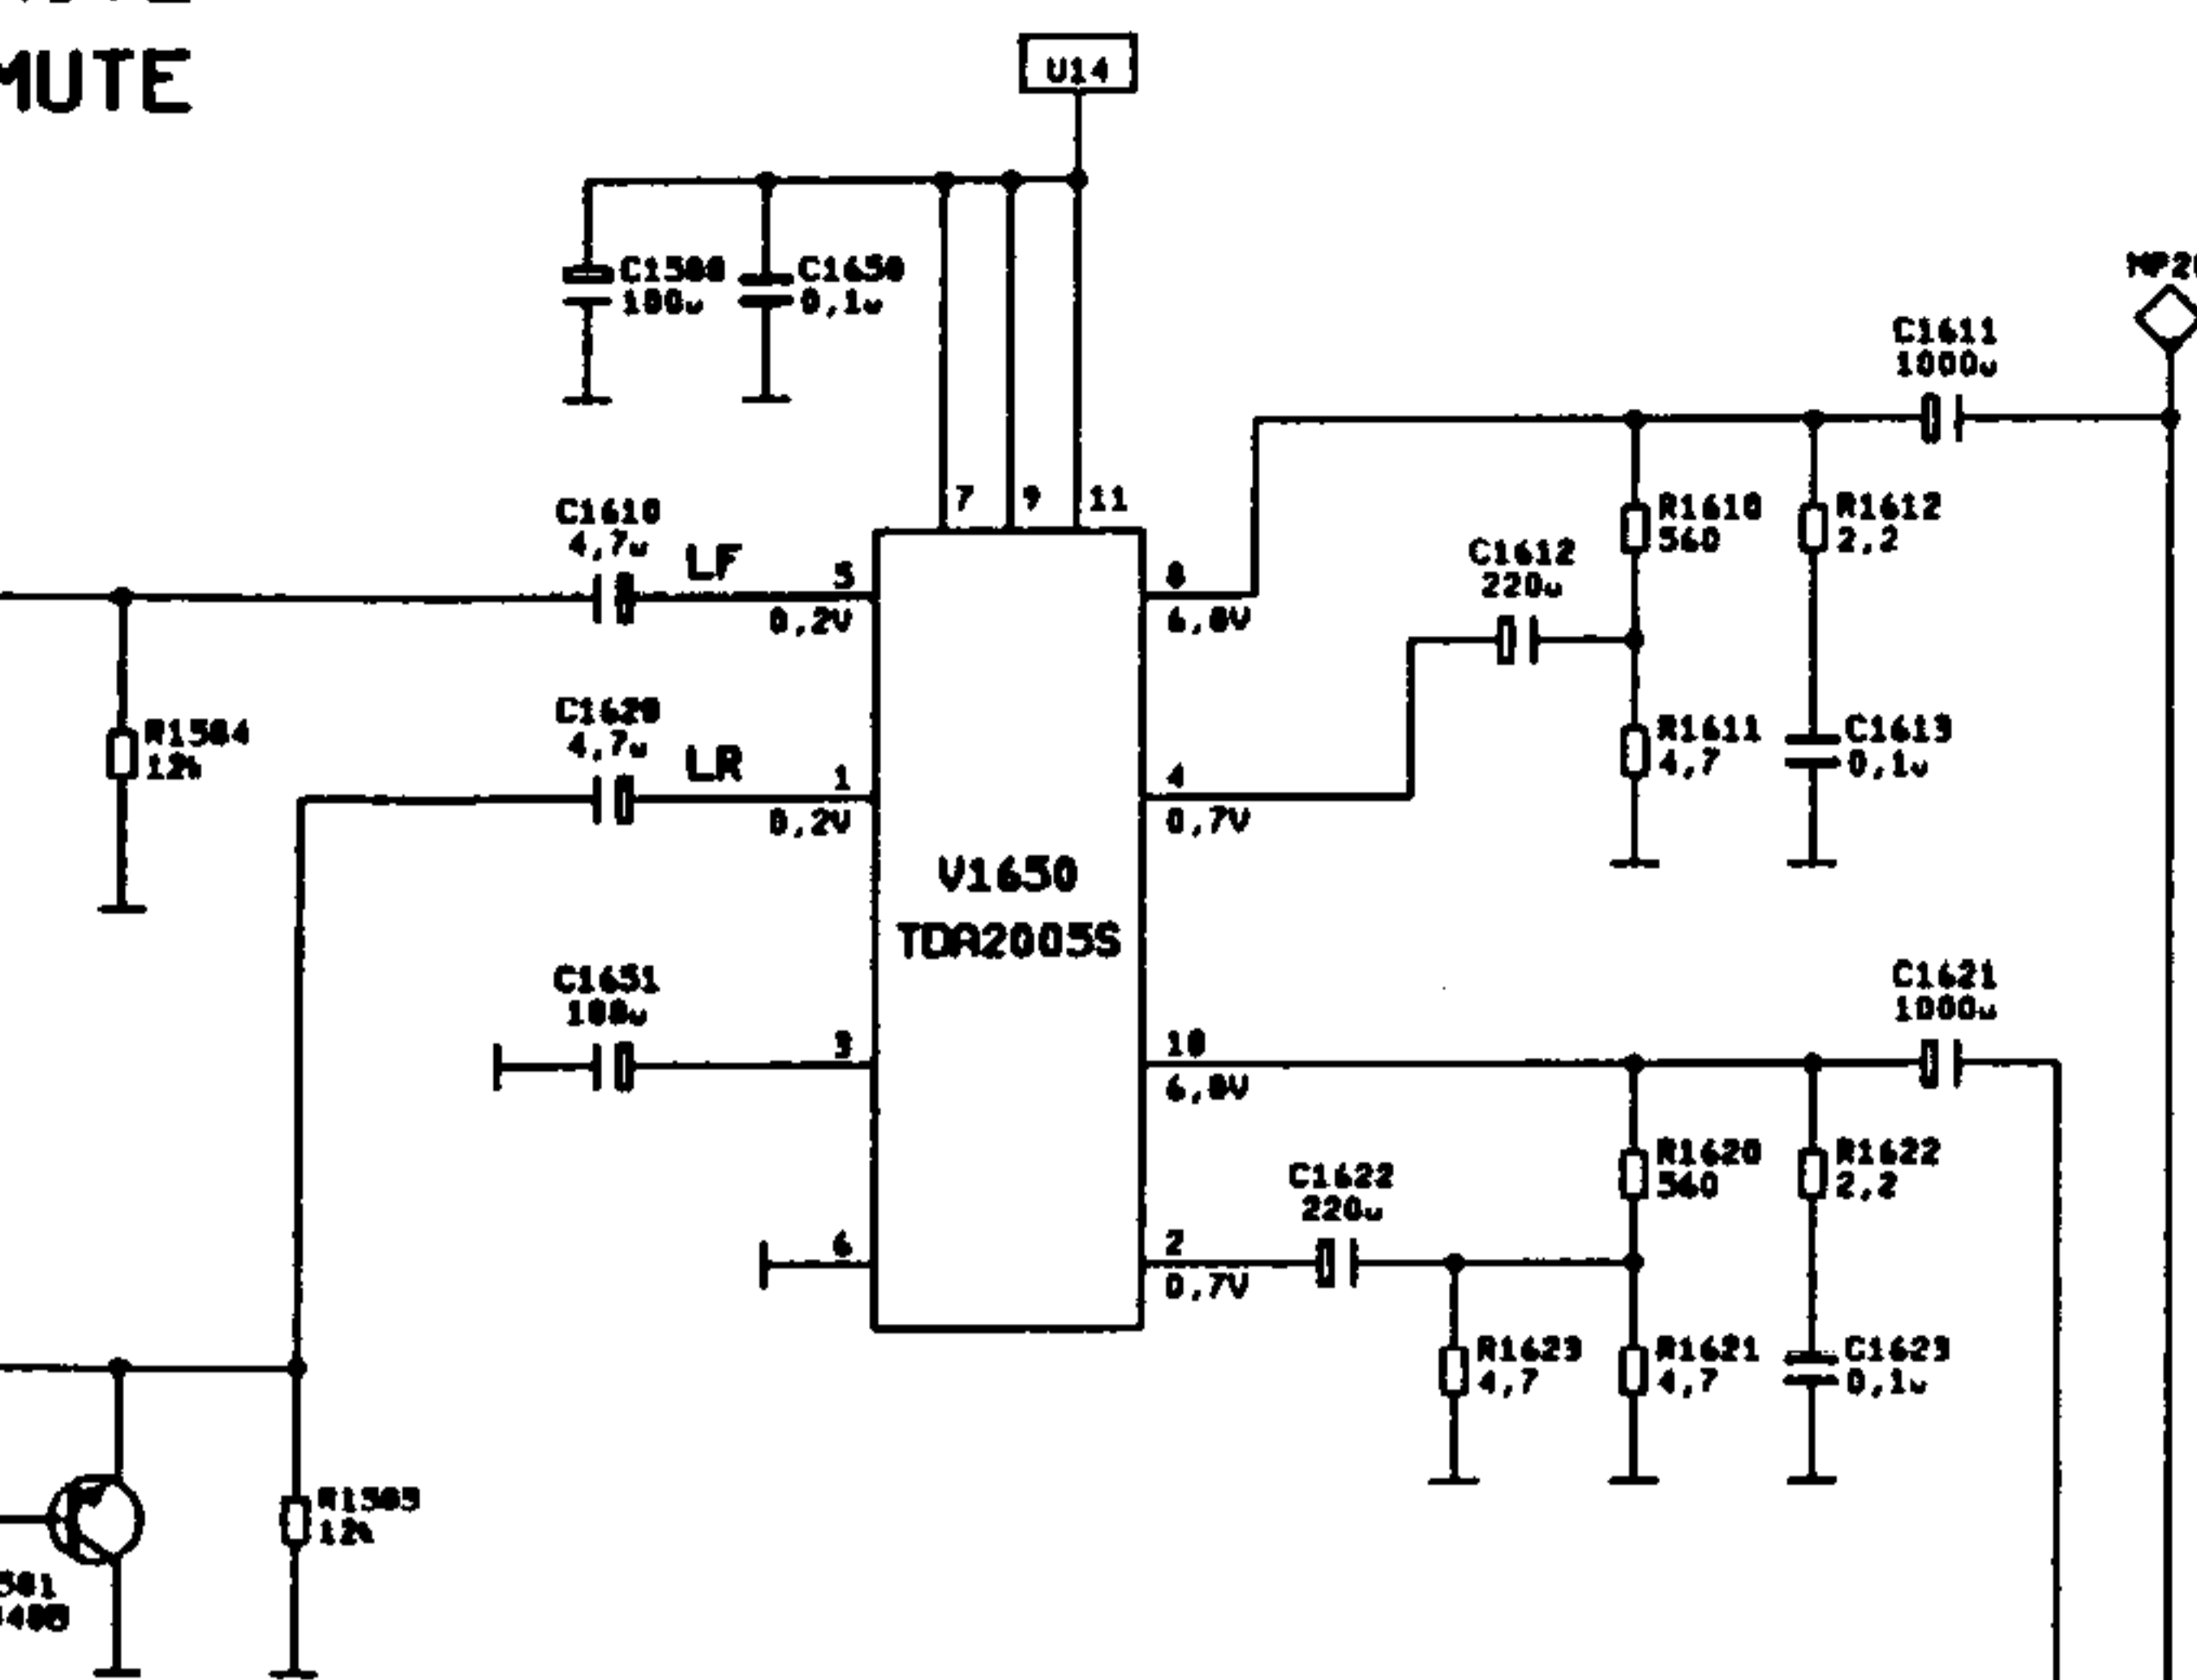

PL 06
2645

FM-MODUL
UKW-TEIL

PL
29

PL 02
2981

LCD-TREIBER
LCD-DRIVER

PL 51
TN301

LW

MUTE
MUTE

NF-ENDSTUFE
AF-AMPLIFIER

PL 20
2960

PL 74
8002

Oslo RCC 24
7 643 787 010
7 643 787 013

DV2000