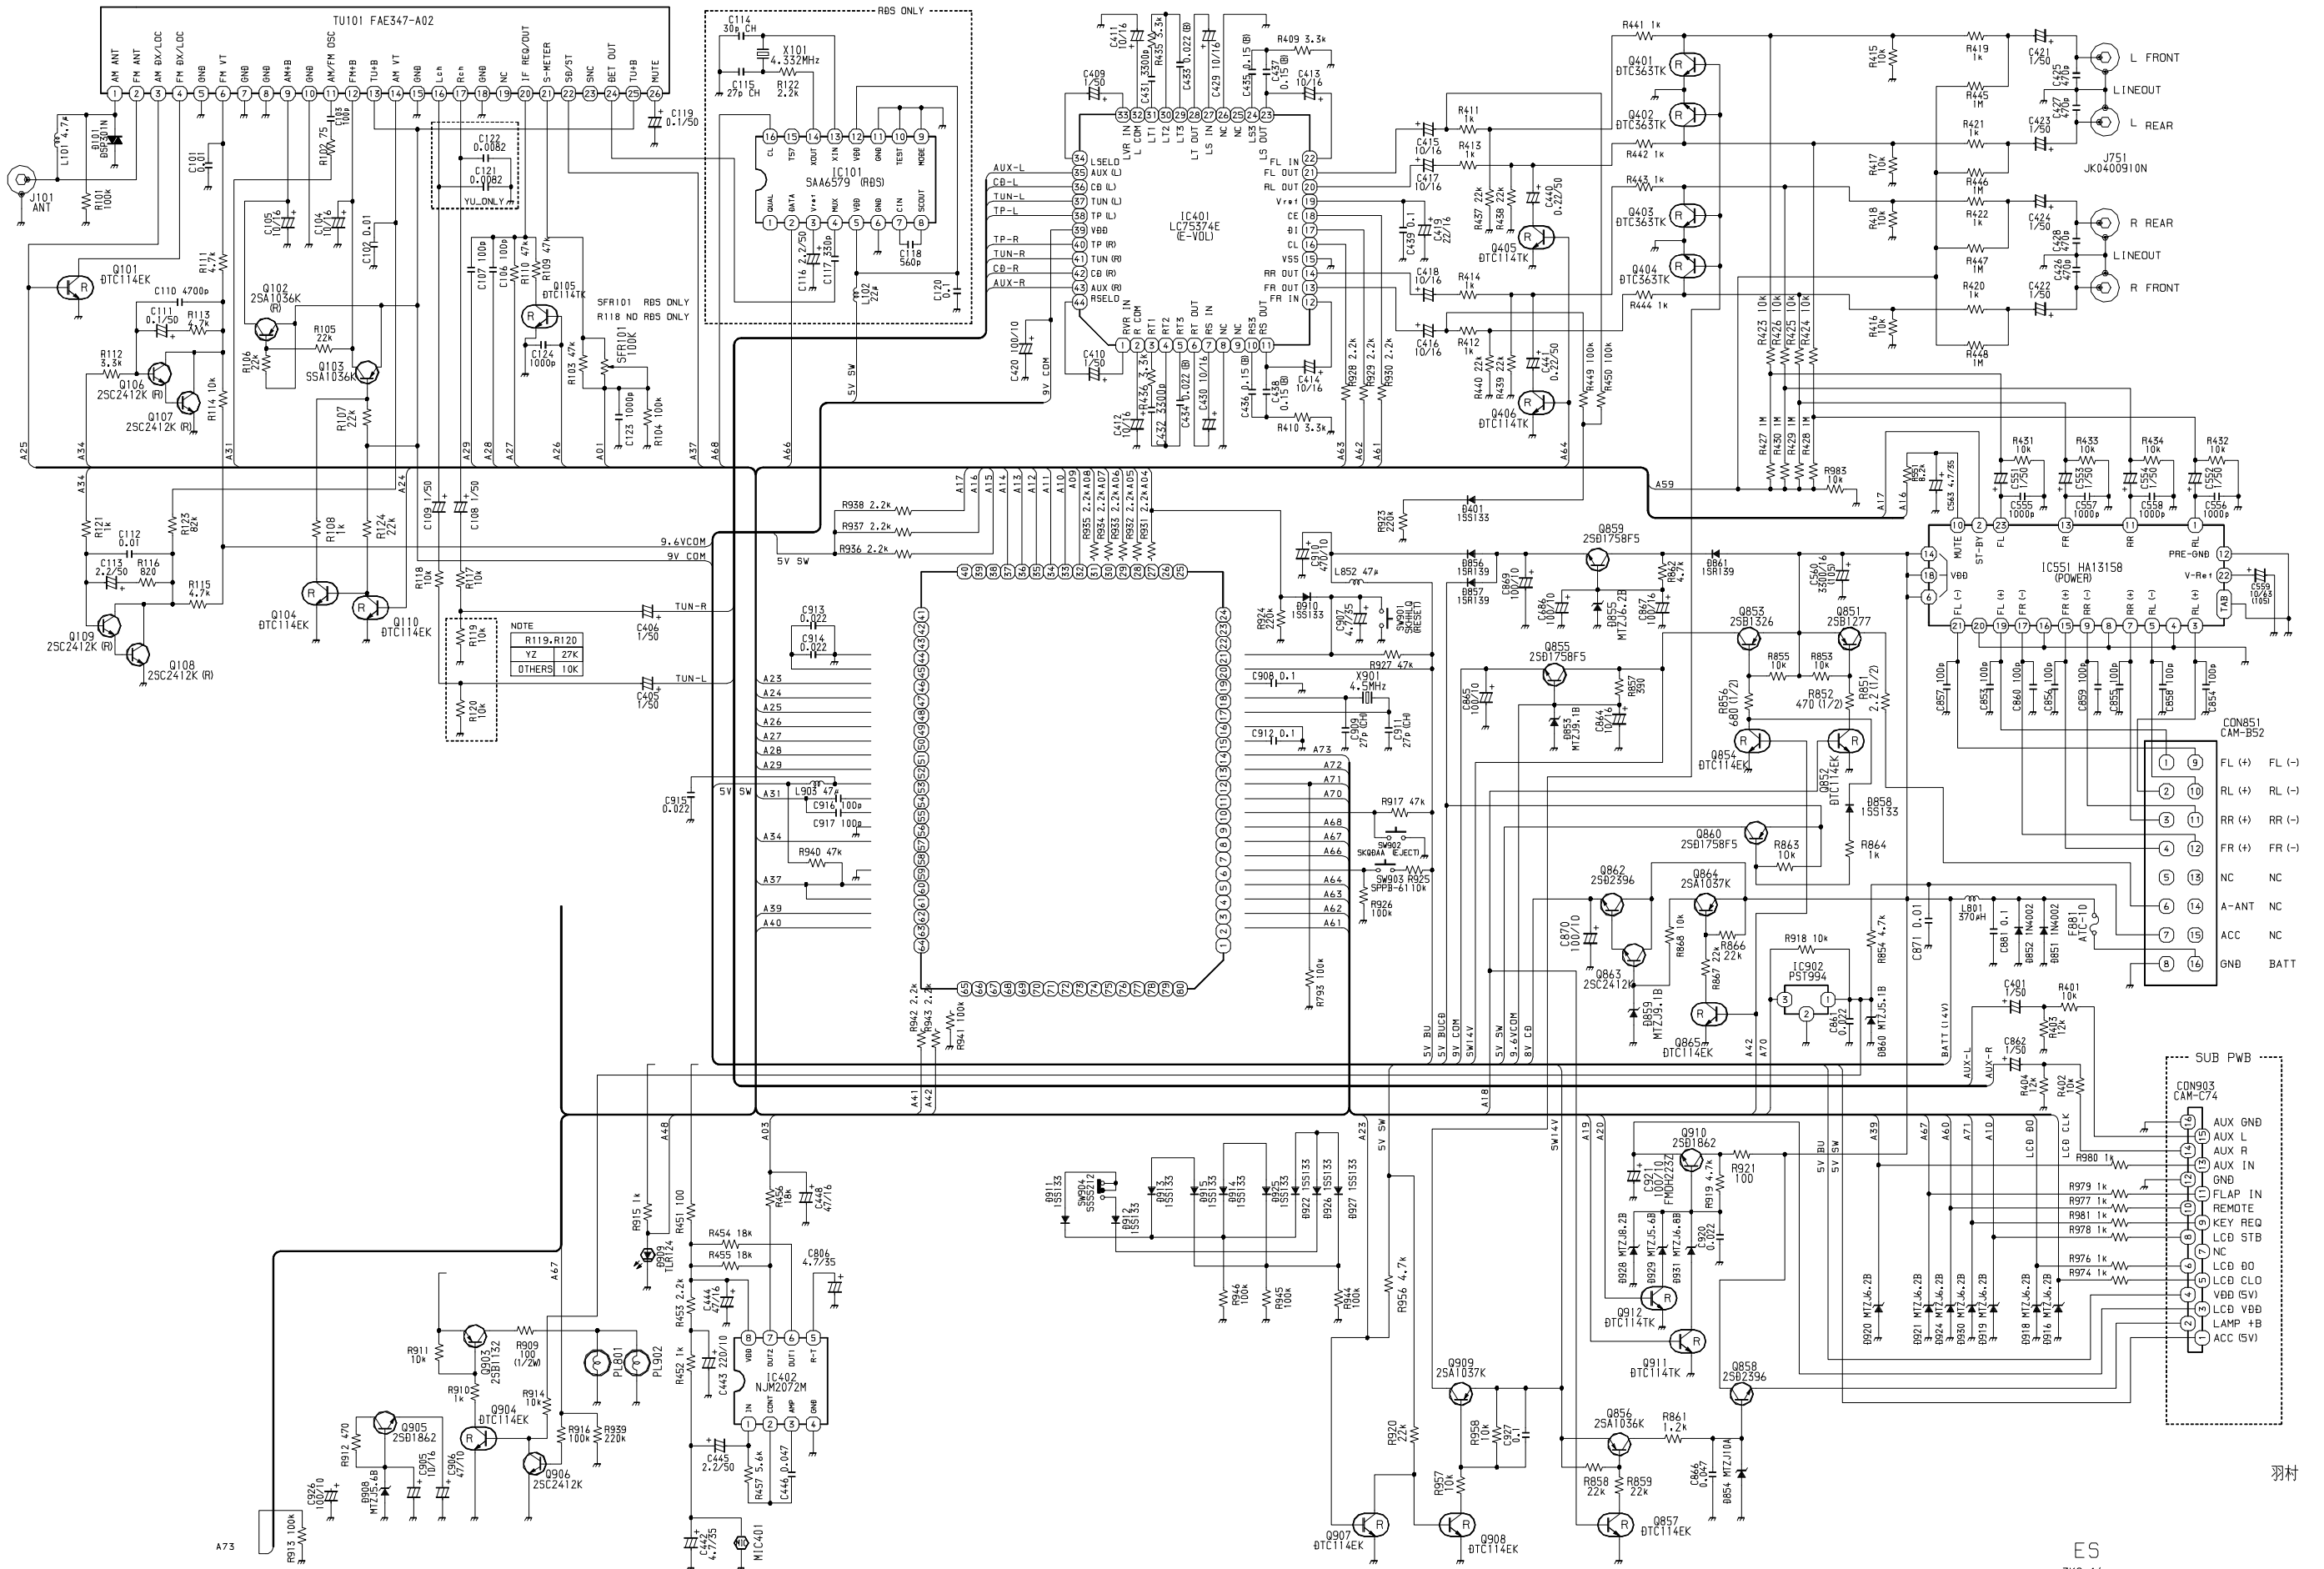

AIWA CDC-X116/X136/X1360/X1400 SCHEMATIC DIAGRAM _ 1 (MAIN)

ZKC-16 (P1)

ES
ZKC-16

羽村

07 SEP 1998

SCHEMATIC DIAGRAM - 2 (FRONT)

LCD801