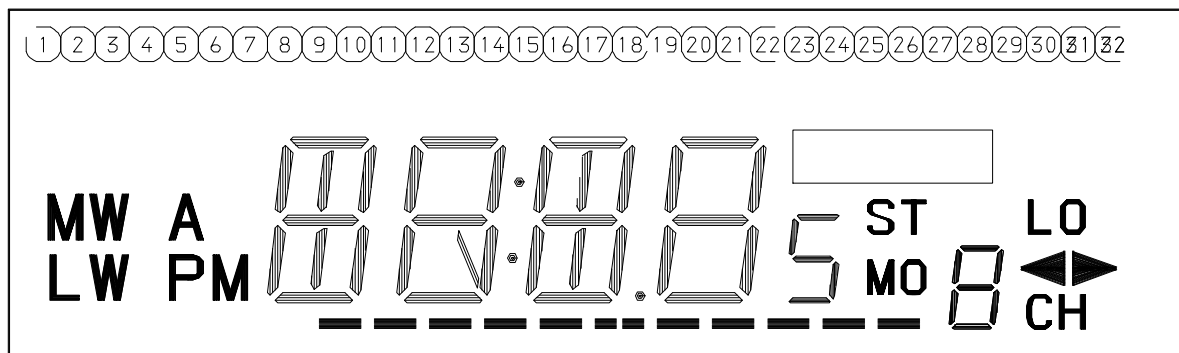

AIWA CDC-X116/X136/X1360/X1400 SCHEMATIC DIAGRAM _ 1 (MAIN)

ZKC-16 (P1)

ES
ZKC-16

羽村

07 SEP 1998

SCHEMATIC DIAGRAM - 2 (FRONT)

LCD801