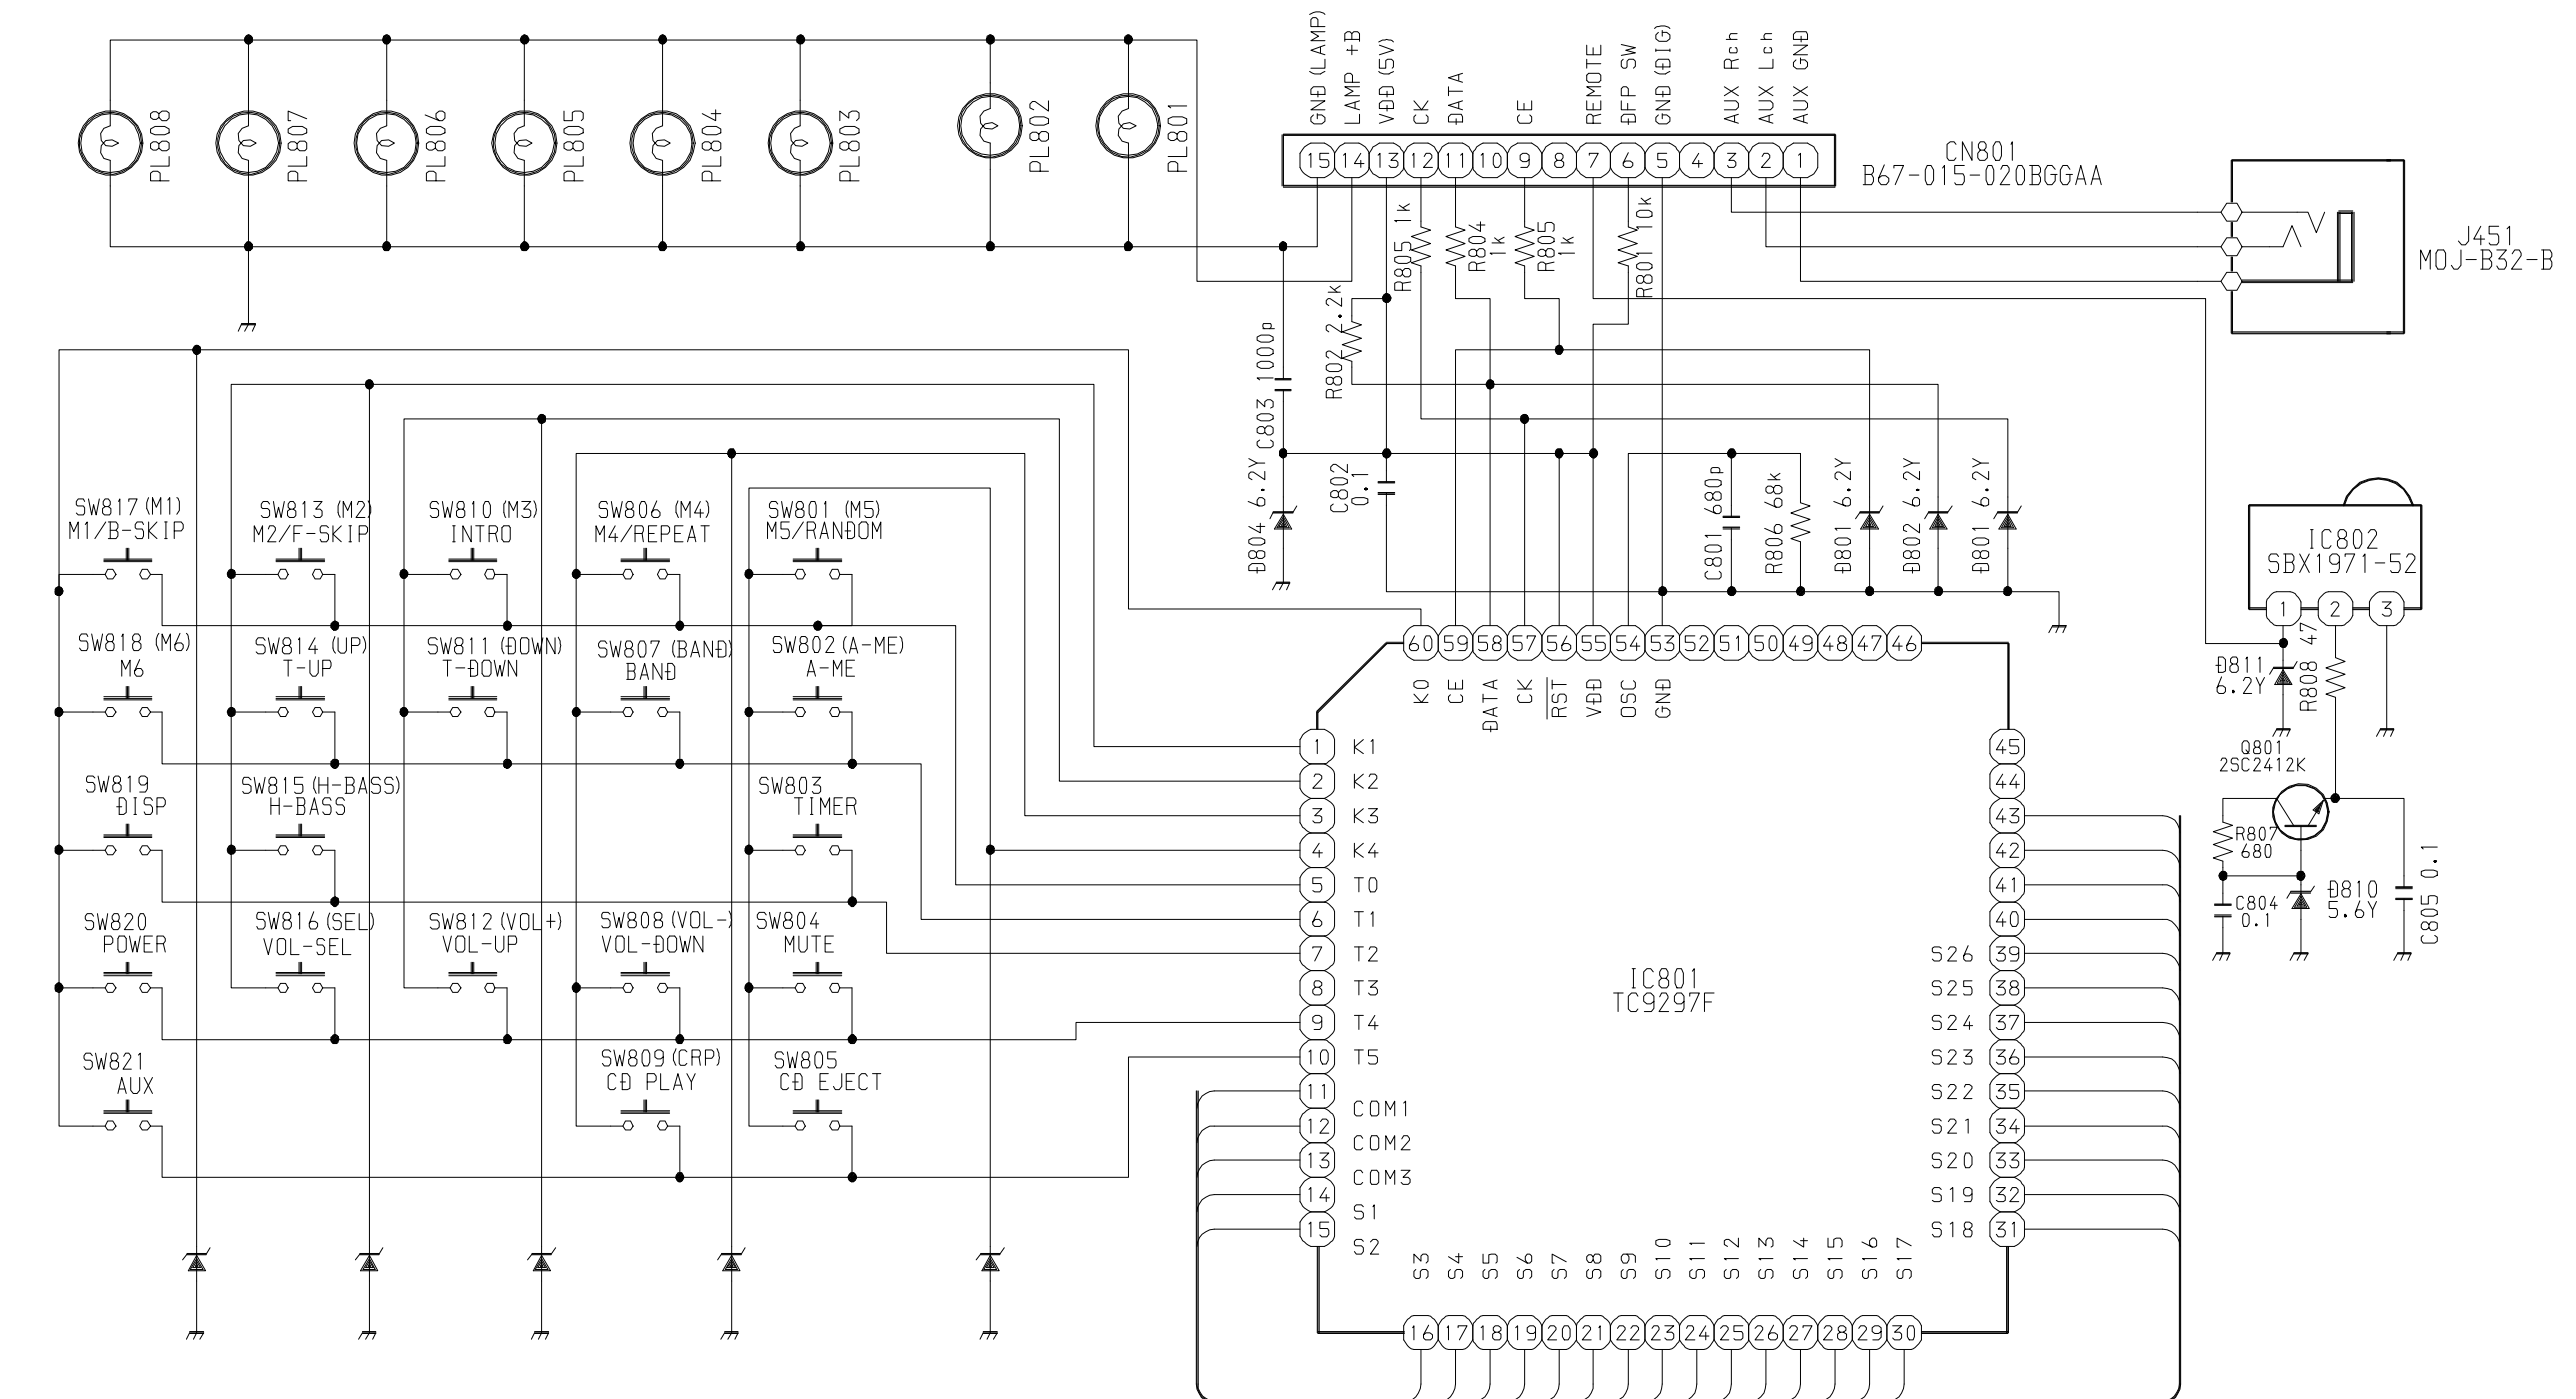

AIWA CDC-X116/X136/X1360/X1400 SCHEMATIC DIAGRAM _ 1 (MAIN)

ZKC-16 (P1)

ES
ZKC-16

羽村

07 SEP 1998

SCHEMATIC DIAGRAM - 2 (FRONT)

LCD801